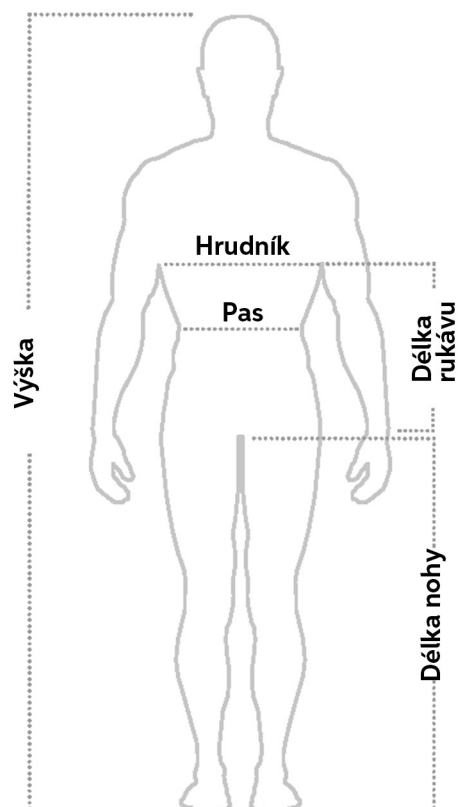

Tabulka velikostí

Pánské velikosti	38	40	42	44	46	48	50	52	54	56	58	60	62	64	66	68	70
Výška	156	160	164	168	171	174	177	180	182	184	186	188	190	192	194	196	198
Hrudník	76	80	84	88	92	96	100	104	108	112	116	120	124	128	132	136	140
Pas	64	68	72	76	80	84	88	92	98	102	108	114	120	126	132	138	144
Délka nohy	71	72	73	74	76	78	79	80	81	82	83	84	84	85	86	87	88
Délka rukávu	40	41	42	43	44	45	46	47	47,5	48	48,5	49	49	49,5	50	50,5	51

Větší velikosti	51	53	55	57	59	61	63	65	67	69
Výška	170	172	174	176	178	179	180	181	182	183
Hrudník	100	104	108	112	116	120	124	128	132	136
Pas	104	110	114	120	124	130	134	138	142	148
Délka nohy	74	75	76	78	79	80	81	82	83	84
Délka rukávu	46	47	47,5	48	48,5	49	49	49,5	49,5	50

Oversize	5XL	6XL	7XL	8XL
Výška	200	202	204	206
Hrudník	148	156	164	172
Pas	154	162	170	178
Délka nohy	89	90	91	92
Délka rukávu	52	53	54	55

Štíhlé velikosti	90	94	98	102	106	110	114	118
Výška	177	180	183	186	188	190	192	194
Hrudník	88	92	96	100	104	108	112	116
Pas	76	80	84	88	92	96	100	104
Délka nohy	79	80	81	82	83	84	85	86
Délka rukávu	46	47	48	49	49,5	50	50,5	51

Krátké velikosti	24	25	26	27	28	29	30
Výška	168	171	174	176	178	180	182
Hrudník	96	100	104	108	112	116	120
Pas	88	92	96	100	106	110	114
Délka nohy	74	76	77	78	79	80	81
Délka rukávu	44	45	45,5	46	46,5	47	47,5

Mezinárodní velikosti	XS	S	M	L	XL	XXL	XXXL	4XL	5XL	6XL	7XL	8XL
	40/42	44/46	48/50	52/54	56/58	60/62	64/66	68/70	72/74	76/78	80/82	84/86

Velikosti jsou uvedeny v cm