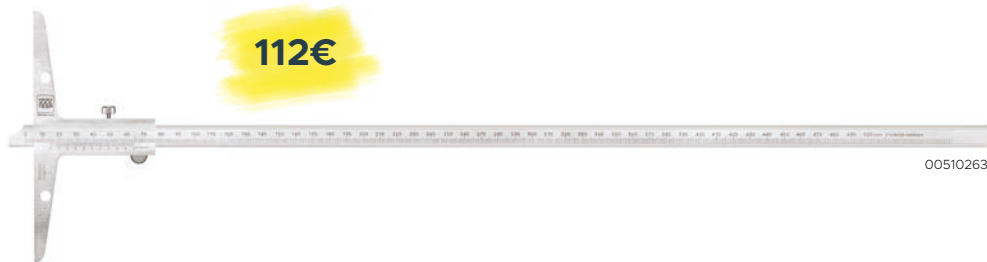

Posuvný analogový hloubkoměr se zkoseným dotekem, bez jehlového doteku

00510263

Katalogové číslo	Měřící rozsah mm	Rozlišení mm	Ocelové provedení	Cena €	Akční cena €
00510263	0 + 500	0,02	Bez	140	112
00510264	0 + 500	0,05	Bez	140	112