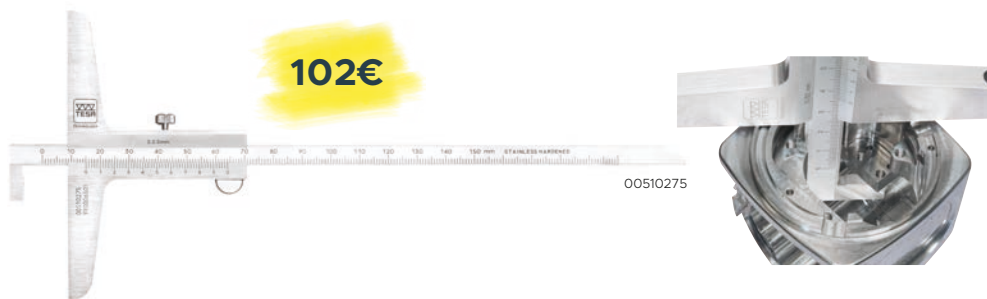

Posuvný analogový hloubkoměr s pevným dotekem

Katalogové číslo	Měřicí rozsah mm	Rozlišení mm	Počet nosů	Cena €	Akční cena €
00510275	0 ÷ 150	0,02	1	128	102
00510276	0 ÷ 150	0,05	1	128	102
00510277	0 ÷ 200	0,02	1	139	111
00510278	0 ÷ 200	0,05	1	139	111