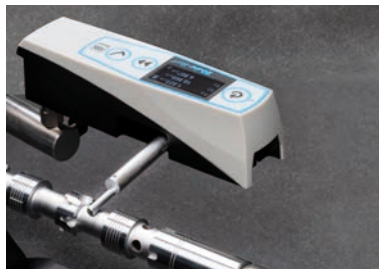

Katalogové číslo	Název	Cena €	Akční cena €
06930014	Drsnoměr TWIN-SURF	2599	2330
06930015	Drsnoměr TWIN-SURF , Bluetooth® verze	2790	2510

TWIN-SURF (Bluetooth® verze) je k dispozici pouze v zemích, kde je oficiálně certifikovaná. Pro zjištění, ve kterých zemích je produkt dostupný, navštivte prosím webové stránky výrobce.