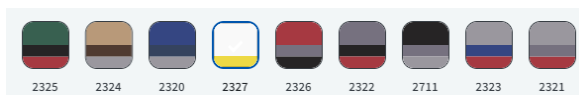

Dostupné barevné varianty: