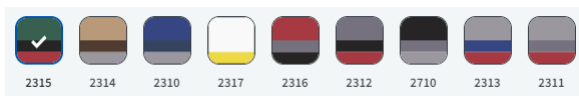

MATERIÁL

Hlavní barva: 65 % polyester, 35 % bavlna cca 285 g/m²
Kontrastní barva: 65 % polyester, 35 % bavlna 320 g/m²

EXTRA

2x boční kapsy, 2x náprsní kapsy na suchý zip, na levém rukávu kapsa na mobilní telefon, nastavitelné manžety na suchý zip, skrytý přední zip a elastický pásek v pase

Dostupné velikosti	Akční cena
38-40-42-44-46-48-50-52-54-56-58-60-62-64-66-68-70-90-94-98-102-106-110-114-118	Kč/ks
24-25-26-27-28-29-30	589,00
51-53-55-57-59-61-63-65-67-69	

Dostupné barevné varianty: