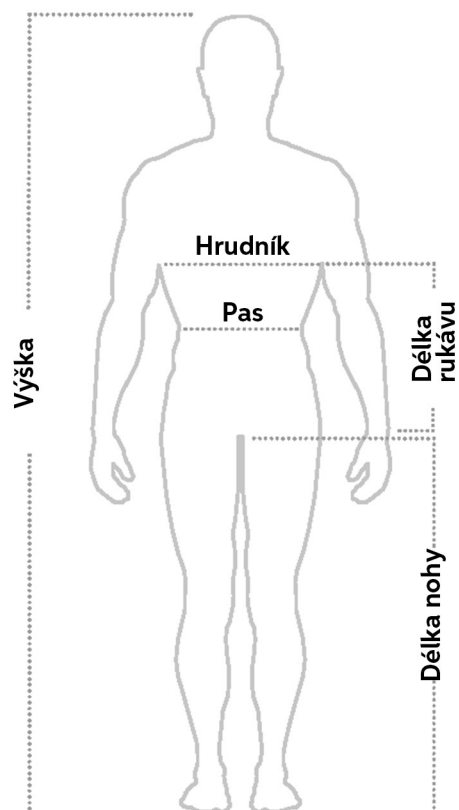

Tabulka velikostí

Pánské velikosti	38	40	42	44	46	48	50	52	54	56	58	60	62	64	66	68	70
Výška	156	160	164	168	171	174	177	180	182	184	186	188	190	192	194	196	198
Hrudník	76	80	84	88	92	96	100	104	108	112	116	120	124	128	132	136	140
Pas	64	68	72	76	80	84	88	92	98	102	108	114	120	126	132	138	144
Délka nohy	71	72	73	74	76	78	79	80	81	82	83	84	84	85	86	87	88
Délka rukávu	40	41	42	43	44	45	46	47	47,5	48	48,5	49	49	49,5	50	50,5	51

Větší velikosti	51	53	55	57	59	61	63	65	67	69
Výška	170	172	174	176	178	179	180	181	182	183
Hrudník	100	104	108	112	116	120	124	128	132	136
Pas	104	110	114	120	124	130	134	138	142	148
Délka nohy	74	75	76	78	79	80	81	82	83	84
Délka rukávu	46	47	47,5	48	48,5	49	49	49,5	49,5	50

Oversize	5XL	6XL	7XL	8XL
Výška	200	202	204	206
Hrudník	148	156	164	172
Pas	154	162	170	178
Délka nohy	89	90	91	92
Délka rukávu	52	53	54	55

Štíhlé velikosti	90	94	98	102	106	110	114	118
Výška	177	180	183	186	188	190	192	194
Hrudník	88	92	96	100	104	108	112	116
Pas	76	80	84	88	92	96	100	104
Délka nohy	79	80	81	82	83	84	85	86
Délka rukávu	46	47	48	49	49,5	50	50,5	51

Krátké velikosti	24	25	26	27	28	29	30
Výška	168	171	174	176	178	180	182
Hrudník	96	100	104	108	112	116	120
Pas	88	92	96	100	106	110	114
Délka nohy	74	76	77	78	79	80	81
Délka rukávu	44	45	45,5	46	46,5	47	47,5

Mezinárodní velikosti	XS	S	M	L	XL	XXL	XXXL	4XL	5XL	6XL	7XL	8XL
	40/42	44/46	48/50	52/54	56/58	60/62	64/66	68/70	72/74	76/78	80/82	84/86

Velikosti jsou uvedeny v cm